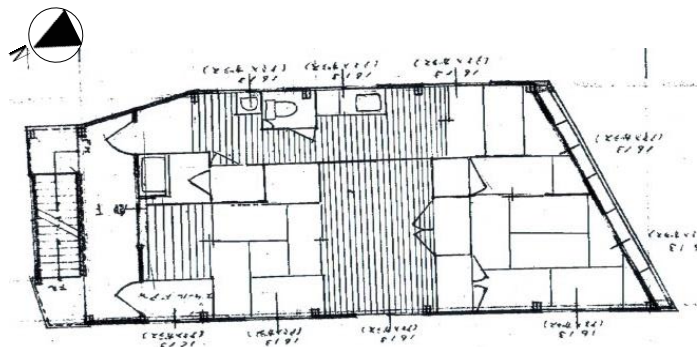

# 賃貸アパート

☆河津町役場近く・短期契約可（応相談）

※図面と現況が異なる場合には現況を優先いたします

物件種目	貸アパート		
最寄駅	伊豆急河津駅		
間取り	4K		
賃貸条件	賃料	47,000	円
	別途費用：敷1・仲介手数料1・保険料		

住所	静岡県賀茂郡河津町田中		
交通	伊豆急河津駅より1.3km 徒歩17分		
建物	建物名	椎本ビル	
	規模構造	鉄骨造陸屋根地下1階付3階建	
	床面積	73.66㎡(3階部分)	
	間取内訳	4K(和室3、洋室1、キッチン、バス、トイレ)	
築年月	昭和49年	契約期間	1ヶ月
管理費等	なし		
駐車場	3,000円/台		
現況	空	入居日	相談
本体設備	東京電力・プロパン・公営水道・個別浄化槽		
各戸設備	エアコン2台、洗面化粧台、トイレ(ウォシュレット)		
備考			